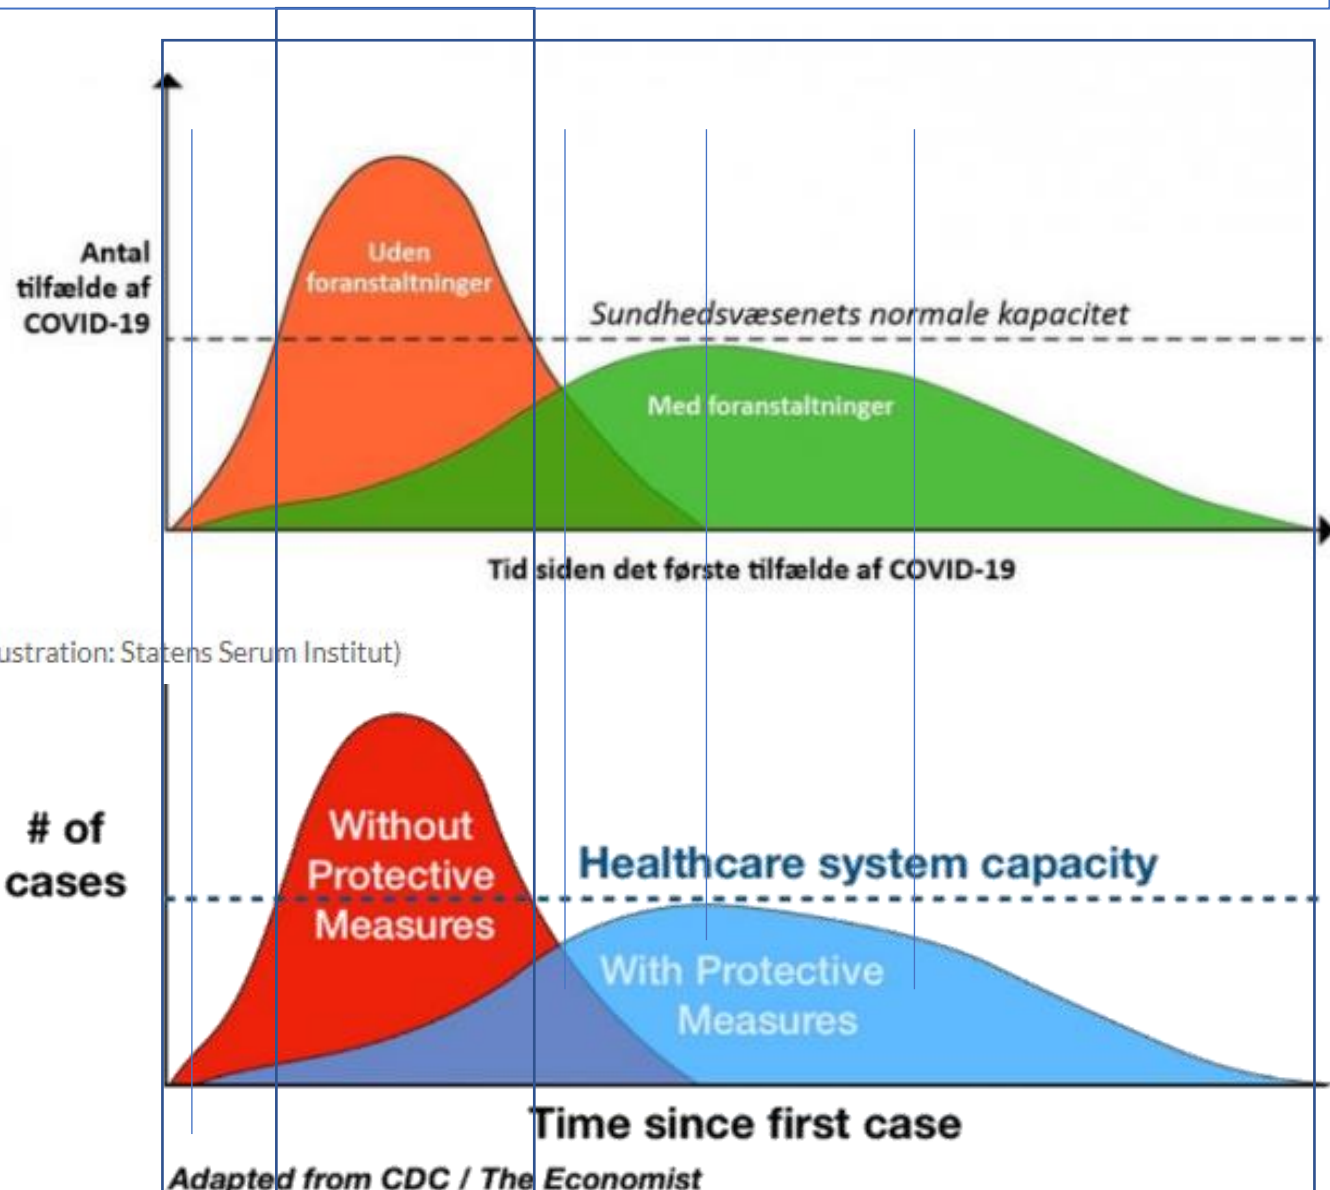

# Smittekurver, DK og US

Allan.Tarp@gmail.com

https://twitter.com/SSI\_dk/status/1237323478300319744

The screenshot shows a Twitter interface with a tweet from Statens Serum Inst. (@SSI\_dk) dated 10. mar. The tweet text reads: "CORONAVIRUS. På pressemødet viste sundhedsministeren en illustration fra SSI med to scenarier for udviklingen af coronavirus-udbruddet, og sagde, at man går efter det grønne scenarie, hvor man forsinker smittespredningen [politi.dk/corona](http://politi.dk/corona) #SSI #Coronavirus #covid19dk #dkpol". Below the text is a video player showing a press conference. The video frame includes a logo for "STATSMINISTERIET" and a news ticker at the bottom that says "NYE TILTAG MOD SMITTE AF CORONAVIRUS" and "MINDST 156 DANSKERE ER SMITTET, MEN TALLET STIGER LØBENDE". The video player shows 11:14. The tweet has 1 retweet and 4 likes. The right sidebar shows trending topics in Denmark: Fedt, Mega (85,3 t Tweets), Nordic (3,896 Tweets), and danmarks. The bottom of the screen shows a Windows taskbar with the search bar and system tray.

twitter.com/SSI\_dk

Statens Serum Inst. 2.087 Tweets

Statens Serum Inst. @SSI\_dk · 11. mar. CORONAVIRUS. Den danske strategi omkring ny coronavirus går ud på at forsinke og mindske smittespredningen [ssi.dk/aktuelt/sygdom...](#) #SSI #Coronavirus #covid19dk #Sundhed #Danmark #dkpol #sundpol #dkmedier

**FORSINKE OG MINDSKE SMITTESPREDNING - HVORFOR?**  
Ved at inddæmme kan man forsinke smittespredning i samfundet. Når der er smittespredning i samfundet, skal denne mindskes med forskellige foranstaltninger, så antallet af smittede spredt sig over længere tid. Målet er at undgå en situation, hvor antallet af behandlingskrævende tilfælde overstiger behandlingskapaciteten.